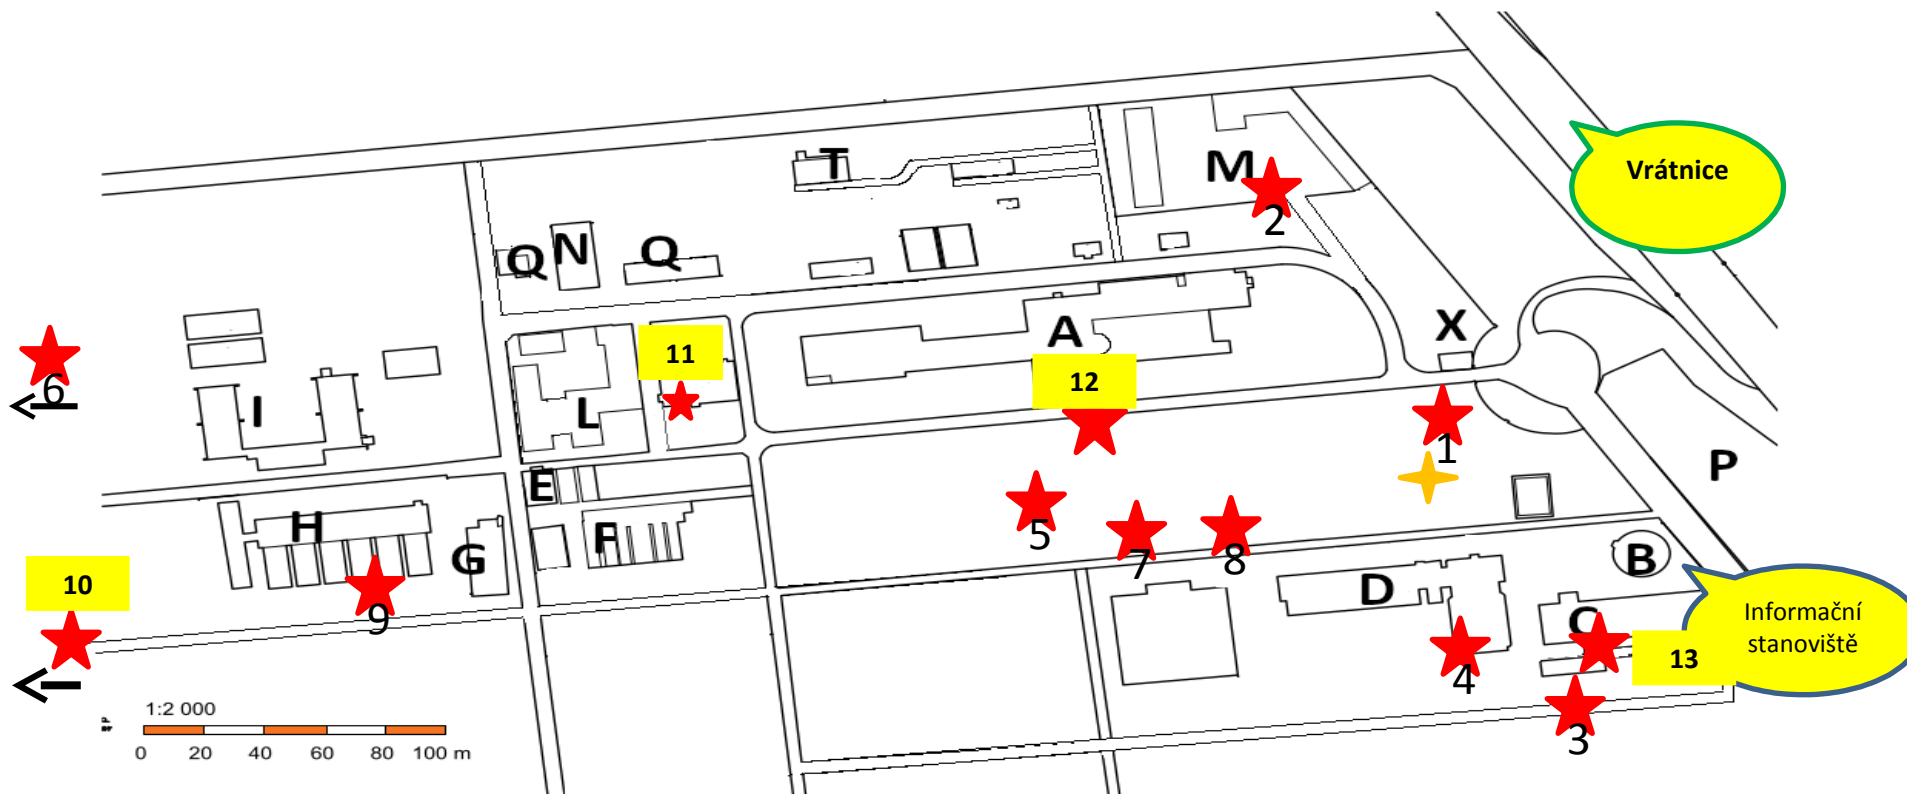

Čin fascinace rostlinami – VÚRV, v.v.i. Praha Ruzyně

ORIENTAČNÍ PLÁN
VÝZKUMNÝ ÚSTAV ROSTLINNÉ VÝROBY, V. V. I. PRAHA - RUZYŇE

A - HLAVNÍ BUDOVA; B - AULA; C - PGI; D - GENOVÁ BANKA; E - HRAD; F - ST. SKLENÍKY; G - UNIMO; H - KUCHYŇSKÝ STROJ; I - KUCHYŇSKÝ STROJ; K - KOTELNA; L - DÍLNY; M - GARÁŽE; N - PAVILON VÝŽIVY; P - PARKOVIŠTĚ; Q - BYTOVÝ DŮM; R - HANGAR; S - SKLENÍK; T - TRAFOSTANICE, X VRÁTNICE

1. Vrátnice
2. Ukázka zemědělských strojů
3. Ukázka zemědělských strojů
4. Genová banka – genetické zdroje
5. Využití dronů
6. Chovy včel
7. Vinařství – pěstování révy, minoritní plodiny
8. Chovy hmyzu
9. Fytopatogenní houby a sbírky kultur mikroorganismů
10. Ukázka kompostování
11. Energetické využití rostl
12. Hmyz kolem nás
13. Honba za pokladem