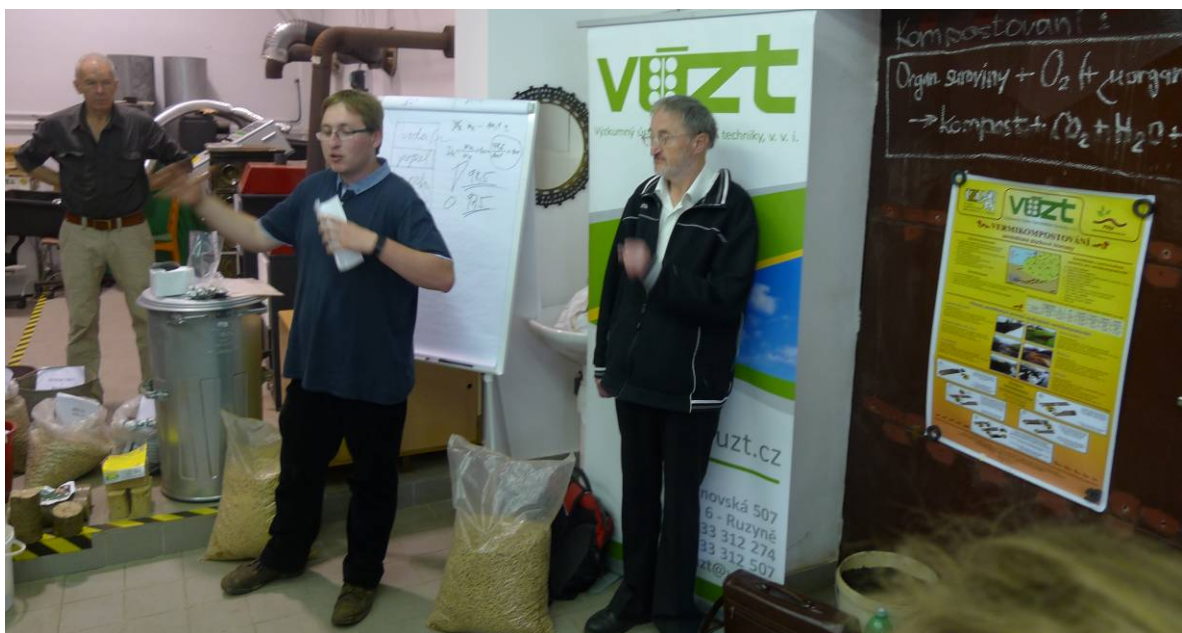

- interní rozvojové projekty č. 5114 „Výzkum surovinového využití zemědělské biomasy ve stavebnictví“ a č. 5116 „Databáze kompostáren“.

Průběh workshopu:

První část workshopu proběhla v hale experimentální kotelny, kde byly předneseny následující příspěvky:

- 1/ Ing. M. Světlík – ředitel VÚZT - přivítání účastníků, „Jak nakládat s biomasou?“
- 2/ Ing. P. Hutla, CSc. – „Energetické využití biomasy - rychlerostoucí dřeviny, spalování biomasy“
- 3/ Ing. P. Plíva, CSc. – „Zpracovávání BRO, resp. BRKO kompostováním – technologie a technika pro kompostování“
- 4/ Jakub Filip - „Vermikompostování“

Druhá část workshopu proběhla na experimentální kompostárně VÚZT, v.v.i. Ing. Jiří Souček, PhD. prakticky seznámili účastníky s různými druhy rychlerostoucích dřevin, s jejich vlastnostmi a byla provedena ukázka štěpkování.

Účastníkům byla ukázána násada žízáal pro vermikompostování a byly jim předvedeny praktické výsledky experimentu s vermikompostováním matolin.

Na závěr byly ukázány hromady kompostu, do kterých byly založeny různé druhy biodegradabilních obalů a ověřování vlivu kompostu na fyzikální vlastnosti půdy.